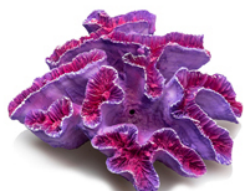

FR : Retrouvez notre gamme de décoration pour votre aquarium. Créez votre propre ambiance avec les différents thèmes proposés. La résine polyester n'affecte pas la qualité de l'eau.

EN : Discover our range of decoration for your aquarium. Create your own beautiful scenery with the different themes proposed. The polyester resin does not affect the water quality.

G04-00687 - Coraux 12
12x10x9cm