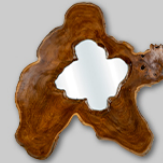

3. NATUREL

G02-03110
100x5x100cm