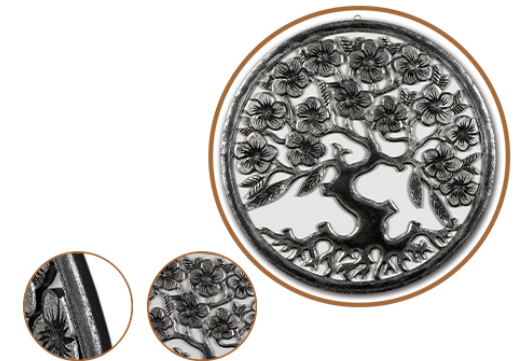

Symbole intemporel de connexion et de renouveau, nos arbres de vie en bois sculpté apportent une touche d'élégance et d'harmonie à votre intérieur. Chaque pièce raconte une histoire, enracinée dans la nature et façonnée par l'artisanat.

WOOD TREE LIFE White gold

- G02-03184 40x40x1cm
  3 664471 031849
- G02-03185 60x60x1cm
  3 664471 031856
- G02-03186 80x80x1cm
  3 664471 031863

WOOD TREE LIFE White wash

- G02-03187 40x40x1cm
  3 664471 031870
- G02-03188 60x60x1cm
  3 664471 031887
- G02-03189 80x80x1cm
  3 664471 031894

WOOD TREE LIFE Black Silver

- G02-03190 40x40x1cm
  3 664471 031900
- G02-03191 60x60x1cm
  3 664471 031917
- G02-03192 80x80x1cm
  3 664471 031924

WOOD TREE LIFE Multi Color

- G02-03193 40x40x1cm
  3 664471 031931
- G02-03194 60x60x1cm
  3 664471 031948
- G02-03195 80x80x1cm
  3 664471 031955