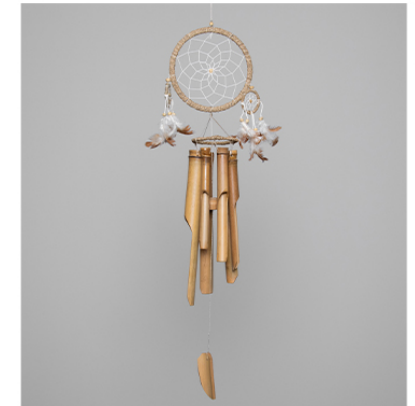

G02-03023
52cm

3 664471 030231

Support Bois Heart Cream

G02-03026
Ø16cm x 40cm

3 664471 030262

Half Moon

G02-03027
40cm

3 664471 030279