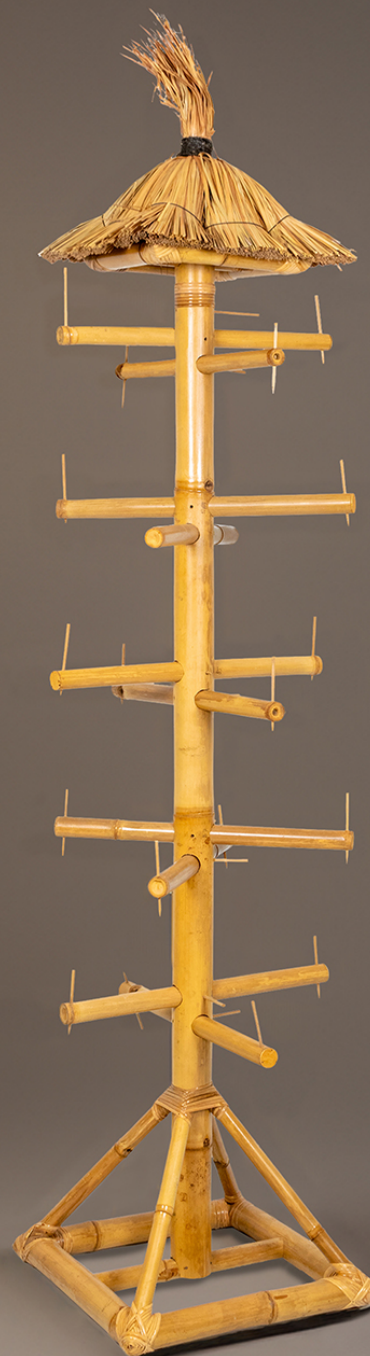

Écrin Musical

Explorez notre présentoir en bambou polyvalent, conçu pour exposer une variété de carillons, nichoirs à oiseaux ou autres mangeoires avec élégance. Ce modèle unique peut accueillir jusqu'à une vingtaine de pièces, offrant ainsi une vitrine harmonieuse pour votre sélection d'accessoires de jardin. Plongez dans cette catégorie et découvrez comment ce présentoir devient le centre de votre espace extérieur, créant un lieu où la nature et l'art se rejoignent pour une expérience esthétique et fonctionnelle complète.

Présentoir Bambou Carillon

G02-03063
50x50x180cm